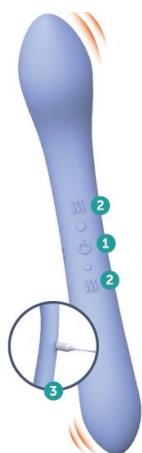

Tlačidlo napájania:

Ak chcete zariadenie zapnúť, stlačte a podržte tlačidlo napájania 3 sekundy. Pevným stlačením prechádzajte cez 10 nastavení. Ak chcete prístroj vypnúť, stlačte a podržte tlačidlo na 3 sekundy.

Prijmite zmeny a prejdite do ďalšej fázy života s istotou a pomocou zariadenia navrhnutého v spolupráci s lekármi. Relaxačný masážny prístroj Meno Glow od spoločnosti PlusOne ponúka úľavu od príznakov perimenopauzy a menopauzy. Tento gynekológmi schválený masážny prístroj pomáha uvoľniť svaly a zvýšiť prietok krvi pomocou dvoch motorov, 10 prispôsobiteľných nastavení vibrácií a režimu vyhrievania. Tepelný režim a vibrácie pomáhajú uvoľniť svaly, zvýšiť prietok krvi a udržiavať vagínu aktívnu.

Poskytuje jemnú podporu počas menopauzy vďaka svojmu štíhlemu a zakrivenému tvaru, ktorý sa dá ľahko zaviesť a zaručuje pohodlie. Je obojstranná, má dve veľkosti na vkladanie a nezávislé motory na každej strane, aby sa prispôbila potrebám vášho tela v každej fáze. Zaslúžite si, aby ste sa v tomto prechodnom období cítili silná a sebavedomá.

Ako používať masážny prístroj Pleasure Beast Pulse Stimulator:

Tlačidlo napájania - Stlačením a podržaním tlačidla napájania na 3 sekundy zapnete/vypnete. Stlačením okrúhlych tlačidiel nad a pod tlačidlom napájania môžete prepínať medzi 10 vibračnými režimami na každom konci.

Tlačidlá ohrevu - Stlačením a podržaním na 3 sekundy zapnete/vypnete. Kontrolka LED bude pulzovať na indikáciu ohrevu a po dosiahnutí plného ohrevu bude svietiť nepretržite.

Nabíjací port - Pripojte magnetickú nabíjaciu hlavicu ku kontaktnému bodu na nabíjanie.