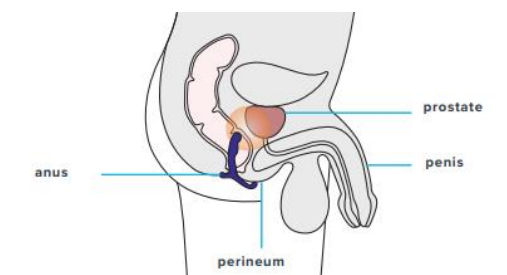

### **Ako používať masér prostaty Supreme:**

Zaoblená hlava je mierne zúžená, aby sa dala ľahko zaviesť do análnej oblasti

Kratšie vonkajšie rameno zabezpečuje stabilitu.

Dlhšie vonkajšie rameno stimuluje perineum a zároveň aktivuje svaly panvového dna.