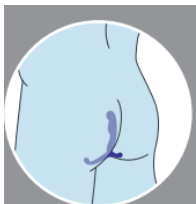

Pomaly napínajte a uvoľňujte svaly zvierača. Masážny prístroj na prostatu automaticky stimuluje mužský bod G. Tlak na túto oblasť môžete vyvíjať aj ručne pomocou rúk.

Rozmery výrobku: 8,80 cm x 2 cm x 10,5 cm