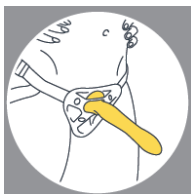

Kvalita:

Tento výrobok je vyrobený z bezpečného silikónu, ktorý je neškodný pre ľudské telo. Neobsahuje ftaláty, BPA ani latex

Dôležité pokyny:

Nezapínajte ho počas nabíjania alebo čistenia. Počas nabíjania bude kontrolka blikať, po úplnom nabití sa rozsvieti. **Upozornenie na vybitú batériu:** kontrolka bude rýchlo blikať, keď je batéria takmer vybitá. Používajte iba 5-voltový USB adaptér (štandardná nabíjačka mobilných telefónov). Úplné nabitie sa dosiahne približne po 60 minútach. Používajte len mazivo na báze vody. Plne vodotesný pre zábavu vo vani a v sprche

Ako používať vibračnú zástrčku plusOne Pulse:

Luxusný multivibrátor Masterpiece možno používať s postrojom na pripútanie alebo na pegging s partnerom. Ak používate postroj, budete potrebovať O-krúžok s priemerom 1 palec (nie je súčasťou balenia).