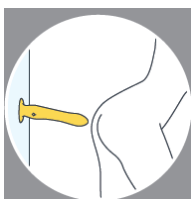

Varovanie:

Ak vám alebo vášmu partnerovi výrobok nevyhovuje, prestaňte ho používať. Ak sa zariadenie nabíja, nevystavujte ho vode.

Tlačidlo napájania:

Ak chcete zariadenie zapnúť, stlačte a podržte tlačidlo napájania 3 sekundy. Vďaka nezávislým motorom ponúka toto zariadenie 10 rôznych nastavení vibrácií v 7 rôznych bodoch pozdĺž tvaru, čo umožňuje maximálne experimentovanie. Ak chcete zariadenie vypnúť, stlačte a podržte tlačidlo na 3 sekundy.

Ako používať vibračnú zástrčku plusOne Pulse:

Luxusný multivibrátor Masterpiece možno používať s postrojom na pripútanie alebo na pegging s partnerom. Ak používate postroj, budete potrebovať O-krúžok s priemerom 1 palec (nie je súčasťou balenia).

Pre intenzívnejšiu vnútornú stimuláciu vložte vibračnú hlavicu do vagíny alebo análneho otvoru. Preskúmajte možnosti jemným umiestnením vibračného tela multivibrátora priamo na vulvu alebo do jej blízkosti.