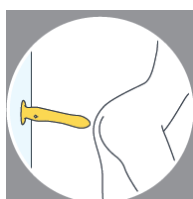

Ostrzeżenie:

Należy zaprzestać korzystania z produktu, jeśli nie odpowiada on użytkownikowi lub jego partnerowi. Nie wystawiać urządzenia na działanie wody podczas ładowania.

Przycisk zasilania:

Aby włączyć, naciśnij i przytrzymaj przycisk zasilania przez 3 sekundy. Dzięki niezależnym silnikom urządzenie to oferuje 10 różnych ustawień wibracji w 7 różnych punktach wzdłuż kształtu, umożliwiając maksymalne eksperymentowanie. Naciśnij i przytrzymaj przez 3 sekundy, aby wyłączyć urządzenie.

Jak używać plusOne Vibrating Plug Pulse:

Luksusowy multiwibrator Masterpiece może być używany z uprzężą do strap-on lub pegging play z partnerem. W przypadku korzystania z uprzęży potrzebny będzie O-ring o średnicy 1 cala (brak w zestawie).

Włóż wibrującą główkę do pochwy lub otworu analnego, aby uzyskać bardziej intensywną stymulację wewnętrzną. Zbadaj możliwości, delikatnie umieszczając wibrujący korpus multiwibratora bezpośrednio na sromie lub w jego pobliżu.