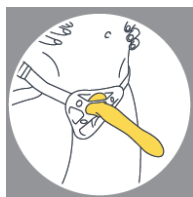

Jakość:

Ten produkt jest wykonany z bezpiecznego silikonu, który jest nieszkodliwy dla ludzkiego ciała. Nie zawiera ftalanów, BPA ani lateksu

Ważne instrukcje:

Nie włączać podczas ładowania lub czyszczenia. Kontrolka będzie migać podczas ładowania, a po pełnym naładowaniu kontrolka zaświeci się. **Ostrzeżenie o niskim poziomie naładowania baterii:** lampka kontrolna miga szybko, gdy bateria jest prawie rozładowana. Należy używać wyłącznie zasilacza USB 5 V (standardowa ładowarka do telefonu komórkowego). Pełne naładowanie zostanie osiągnięte po około 60 minutach. Używaj wyłącznie lubrykantu na bazie wody. W pełni wodoodporny do zabawy w wannie i pod prysznicem

Jak używać plusOne Vibrating Plug Pulse:

Luksusowy multiwibrator Masterpiece może być używany z uprzężą do strap-on lub pegging play z partnerem. W przypadku korzystania z uprzęży potrzebny będzie O-ring o średnicy 1 cala (brak w zestawie).