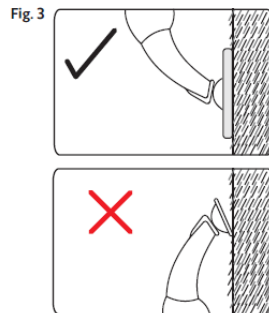

4. Kapcsolja ki a borotvát borotválkozás után

Megjegyzés: Teljesen feltöltve a termék üzemideje legfeljebb 60 perc.

TÁROLÁS

1. Kapcsolja ki a terméket
2. Húzza ki a kábelt az aljzatból és a termékből. Ne tekerje a kábelt a termék köré
3. Tárolja biztonságos és száraz helyen, ahol nem áll fenn a sérülés veszélye.

TISZTÍTÁS

A készüléket mindig kikapcsolt állapotban tisztítsa meg. A készüléket tisztítás közben folyó víznek is kiteheti, de soha nem szabad teljesen alámeríteni. Az öblítés után tiszta, száraz ruhával törölje át.

A vágófej további tisztításhoz eltávolítható. A trimmelőfej eltávolításához óvatosan fogja meg a trimmelőfej oldalát, és nyomja felfelé a késkidobó gombot (4. ábra). A trimmelőfej behelyezéséhez igazítsa a pengét, és nyomja vissza a fogantyúba.

Megjegyzés: A penge törékeny. Óvatosan kezelje. Ha a penge megsérül, azonnal cserélje ki.