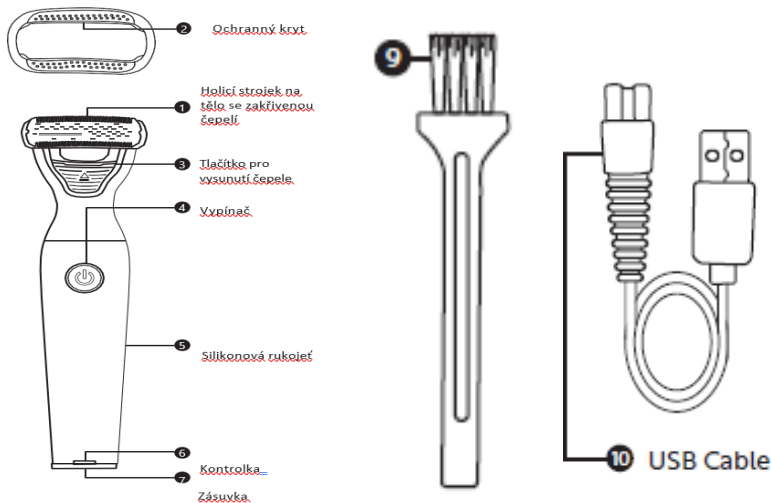

AZ EGÉSZ TEST ÁPOLÁSA - HASZNÁLATI UTASÍTÁS

3896-os modell

Köszönjük, hogy megvásárolta a PALMPERFECT® Full Body Shaver borotvát. Annak érdekében, hogy a lehető legjobb élményben legyen része ezzel a termékkel kapcsolatban, kérjük, használat előtt figyelmesen olvassa el az összes használati utasítást és biztonsági óvintézkedést.

TERMÉKJELLEMZŐK

1. Testborotva ívelt pengével
2. Védőburkolat
3. Gomb a penge kihúzásához
4. Switch
5. Szilikon fogantyú
6. Jelzőlámpa
7. Töltő aljzat
8. Tisztítókefe
9. USB kábel

CHARGE

1. Ellenőrizze, hogy a termék ki van-e kapcsolva
2. Helyezze a kis dugót a töltőaljzatba, az USB-kábelt pedig a falban lévő 5 V-os USB-adapterbe (szabványos mobiltelefon-töltő) Ábra 1. Ne használjon hosszabbító kábelt ezzel a termékkel. Kizárólag a mellékelt töltőkábelt használja a készülék töltéséhez.
3. A kijelző töltéskor pirosra vált
4. A piros fény kialszik, amikor a termék kb. 2 óra elteltével teljesen feltöltődik.
5. Töltés után vegye ki az adaptert a konnektorból, és húzza ki a kis dugót a termékből.

A vágófej további tisztításhoz eltávolítható. A trimmelőfej eltávolításához óvatosan fogja meg a trimmelőfej oldalát, és nyomja felfelé a késkidobó gombot (4. ábra). A trimmelőfej behelyezéséhez igazítsa a pengét, és nyomja vissza a fogantyúba.