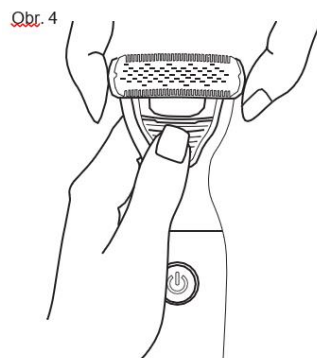

KAPCSOLAT/GARANCIA/TÁMOGATÁS