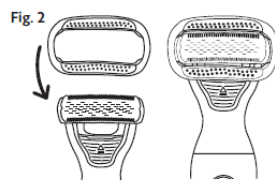

4. Kapcsolja ki a borotvát borotválkozás után

Megjegyzés: Teljesen feltöltve a termék üzemideje legfeljebb 60 perc.

TÁROLÁS

1. Kapcsolja ki a terméket
2. Húzza ki a kábelt az aljzatból és a termékből. Ne tekerje a kábelt a termék köré
3. Tárolja biztonságos és száraz helyen, ahol nem áll fenn a sérülés veszélye.

TISZTÍTÁS

A készüléket mindig kikapcsolt állapotban tisztítsa meg. A készüléket tisztítás közben folyó víznek is kiteheti, de soha nem szabad teljesen alámeríteni. Az öblítés után tiszta, száraz ruhával törölje át.

A vágófej további tisztításhoz eltávolítható. A trimmelőfej eltávolításához óvatosan fogja meg a trimmelőfej oldalát, és nyomja felfelé a késkidobó gombot (4. ábra). A trimmelőfej behelyezéséhez igazítsa a pengét, és nyomja vissza a fogantyúba.

Megjegyzés: A penge törékeny. Óvatosan kezelje. Ha a penge megsérül, azonnal cserélje ki.