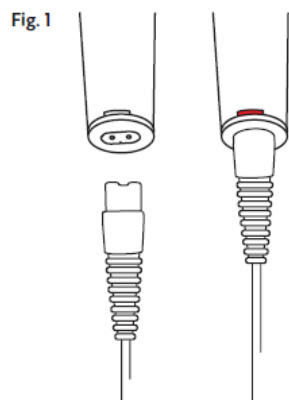

TERMÉKJELLEMZŐK

1. Testborotva ívelt pengével
2. Védőburkolat
3. Gomb a penge kihúzásához
4. Switch
5. Szilikon fogantyú
6. Jelzőlámpa
7. Töltő aljzat
8. Tisztítókefe
9. USB kábel

CHARGE

1. Ellenőrizze, hogy a termék ki van-e kapcsolva
2. Helyezze a kis dugót a töltőaljzatba, az USB-kábelt pedig a falban lévő 5 V-os USB-adapterbe (szabványos mobiltelefon-töltő) Ábra 1. Ne használjon hosszabbító kábelt ezzel a termékkel. Kizárólag a mellékelt töltőkábelt használja a készülék töltéséhez.
3. A kijelző töltéskor pirosra vált
4. A piros fény kialszik, amikor a termék kb. 2 óra elteltével teljesen feltöltődik.
5. Töltés után vegye ki az adaptert a konnektorból, és húzza ki a kis dugót a termékből.