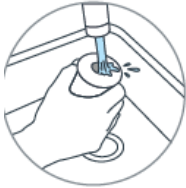

pečlivě opláchněte studenou nebo vlažnou vodou a jemným mýdlem. Pro důkladnější vyčištění otočte vnitřní pouzdro naruby a opláchněte.