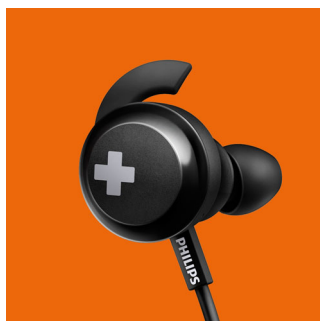

Bezpečné hroty sluchátek

Hroty sluchátek umožňují jemné další zatlačení pro pevnější nasazení, takže vám sluchátka nikdy nevypadnou.