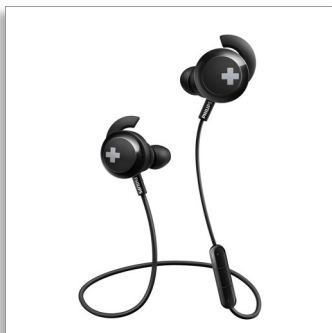

Philips BASS+
Bezdrátová sluchátka
Bluetooth®

12,2mm reproduktory / uzavřené

Do uší
Vydrží hrát až 6 hodin
Mimořádně komfortní

SHB4305BK

Zažijte BASS+

Překvapivě výkonný zvuk v kompaktním, odolném provedení. Drivery Bluetooth sluchátek Philips BASS+ jsou speciálně uzpůsobeny hutným basům a díky vynikající izolaci zvuku a pocitu volnosti bez kabelů si můžete beaty maximálně užít.

Pure Bass

- Výkonné 12,2mm drivery reproduktorů
- Hluboké silné basy, které cítíte
- Skvělá zvuková izolace

Komfortní tvarování

- Téměř nulová hmotnost, bezdrátová svoboda
- Hroty sluchátek pro pevnější nasazení
- Ergonomický design pro maximální pohodlí
- Dálkové ovládání pro hovory handsfree a hudbu

Bezdrátové provedení

- Bezdrátová technologie Bluetooth
- Nabíjecí baterie nabízí až 6 hodin přehrávání.
- Nabíjecí kabel pro USB

PHILIPS

Přednosti

12,2mm drivery

Velký výkonný basový reproduktor vám umožní skutečně pocítit rytmus. Výkonné 12,2mm drivery zajišťují ohromující basy z elegantního, kompaktního přístroje.